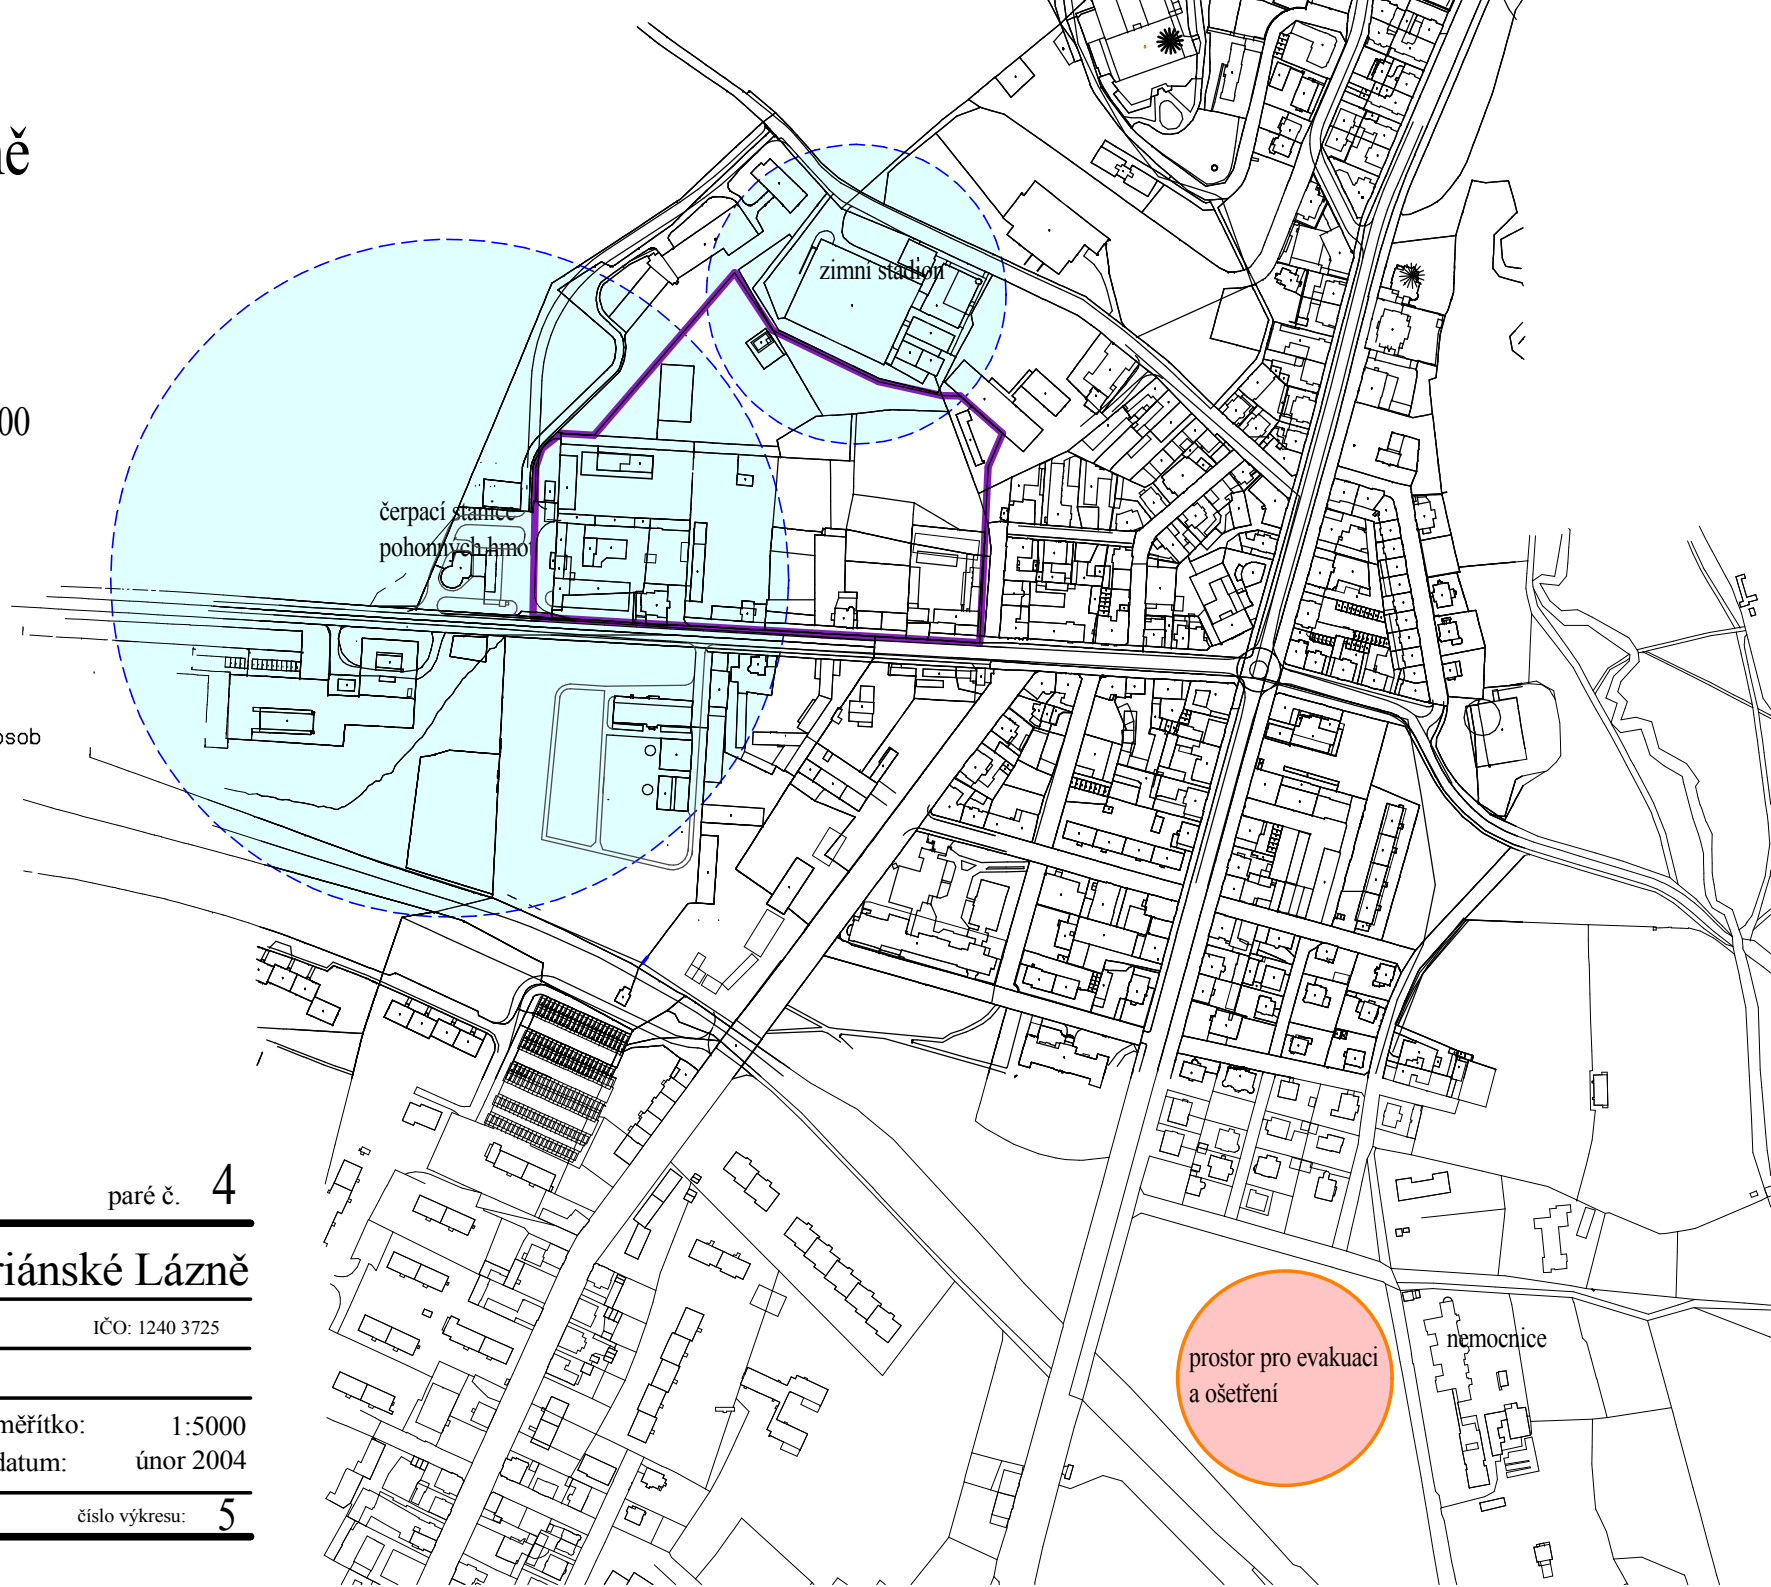

Mariánské Lázně

územní plán města

změna č.1 - návrh

M 1:5 000

LEGENDA:

-  plochy pro shromažďování osob při evakuaci obyvatel
-  zóna ohrožující zdraví
-  hranice řešeného území

paré č. 4

územní plán města
změna č.1- návrh **Mariánské Lázně**

autor: ing.arch.Ivan Štros

IČO: 1240 3725

specializace:

**Záplavové území
a CO**

měřítko: 1:5000

datum: únor 2004

pořizovatel: město Mariánské Lázně

číslo výkresu: 5