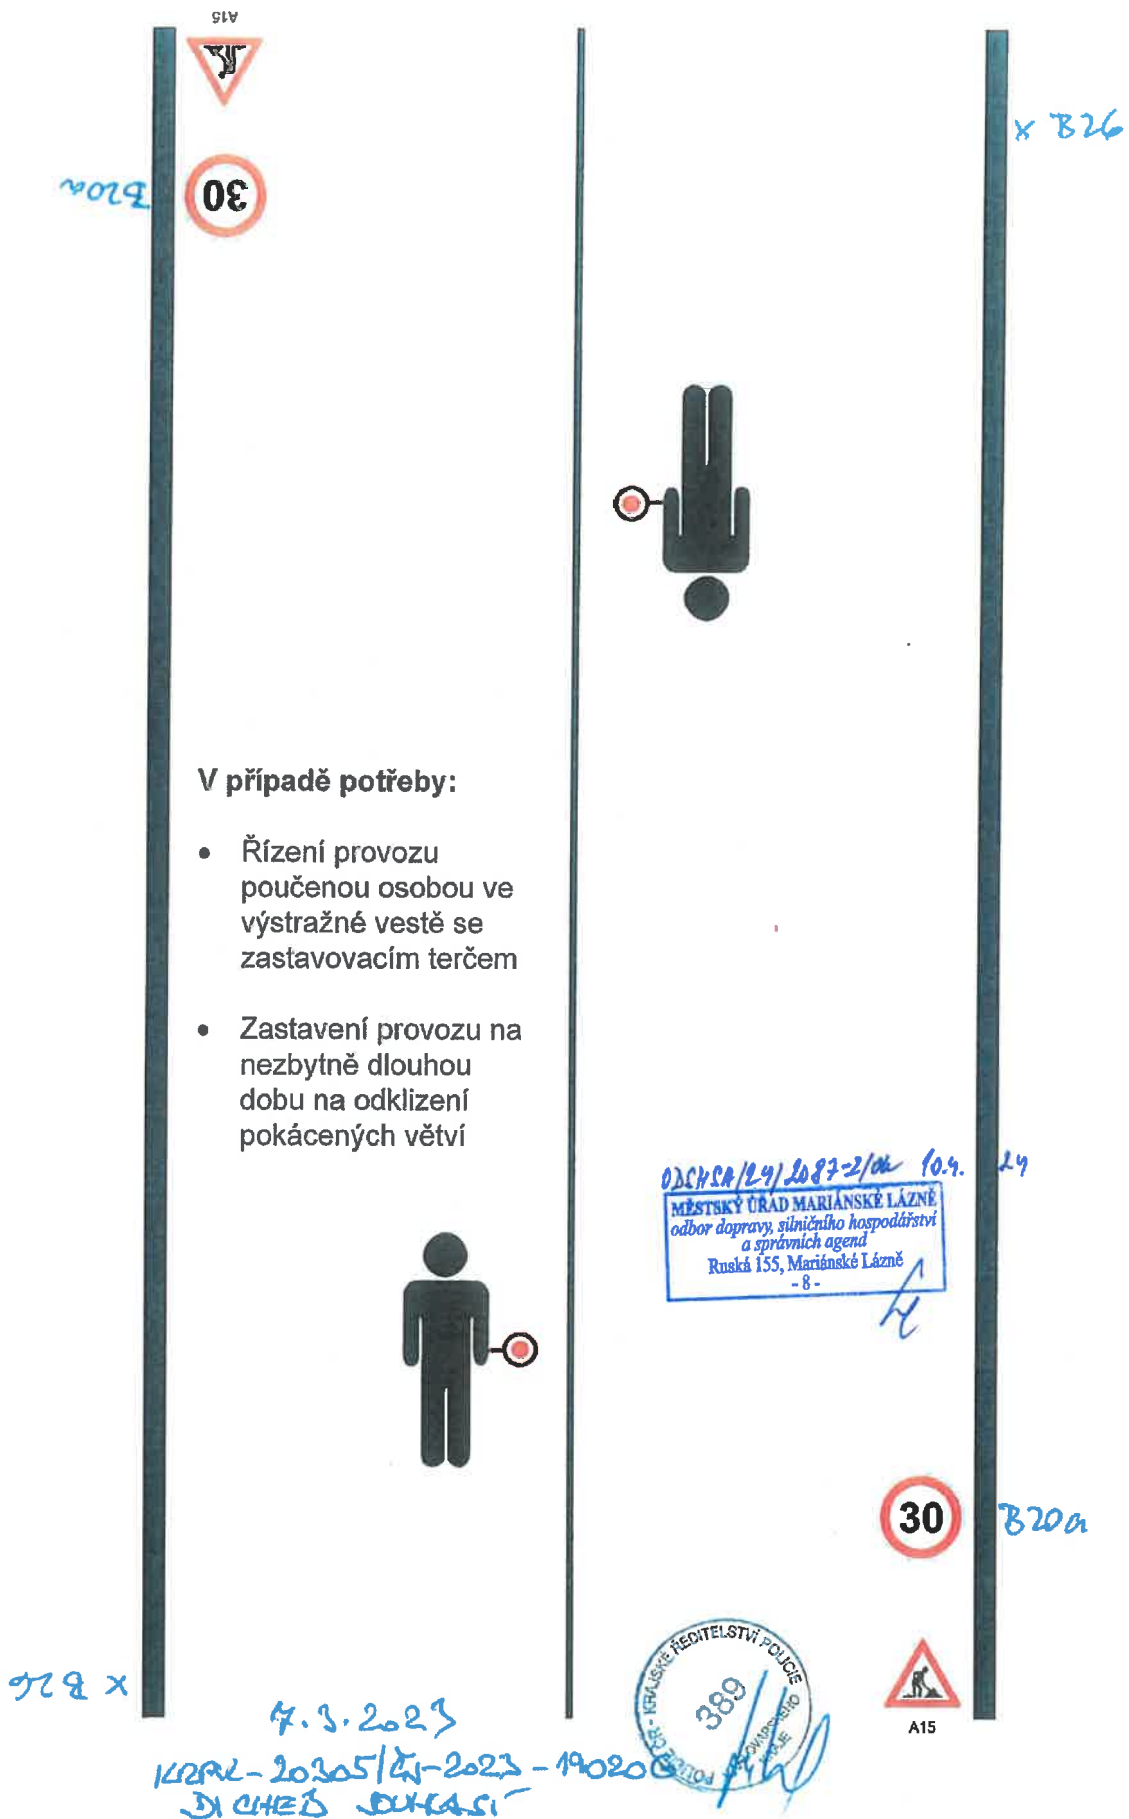

# DIO – Velká Hledsebe, sil. III/2114, ul. Klimentovská

posuvné pracovní místo, kácení stromů v okolí komunikace

## V případě potřeby:

- Řízení provozu poučenou osobou ve výstražné vestě se zastavovacím terčem
- Zastavení provozu na nezbytně dlouhou dobu na odklizení pokácených větví