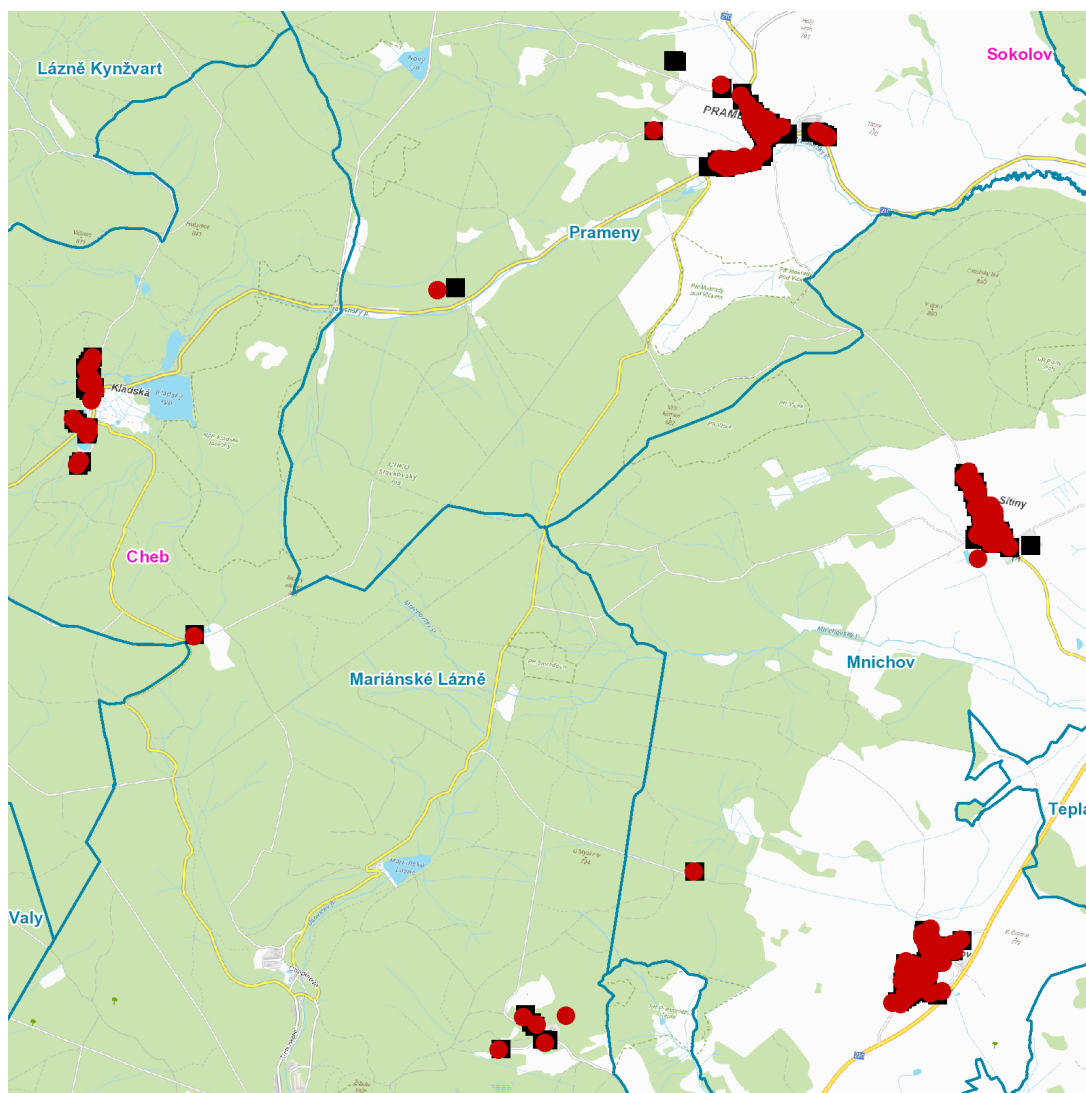

č. ev. 92

část obce **Sítiny**

č. p. 1, 3, 4, 7, 8, 9, 10, 13, 16, 23, 26, 28-33, 36, 37, 42, 43, 61, 64, 80, 81, 82, 84, 86-90, 93

č. ev. 27

kat. území **Sítiny** (kód **697516**): parcelní č. 84/2,84/1, 91, 690/8, 1473/14, 1474/1kat. území **Rájov u Mariánských Lázní** (kód **739031**): parcelní č. 3, 8/18, 8/19, 240/16, 431/1, 431/2, 432/3,
432/4, 433/2, 915/10, 915/11, 915/12, 1329/1**Prameny (okres Cheb)**

č. p. 2-8, 11-27, 29, 30, 32-36, 38, 39, 51-60

kat. území **Prameny** (kód **732842**): parcelní č. 65/2, 334, 1386/1, 1573/1

UPOZORNĚNÍ

Dotčené zařízení distribuční soustavy je nutné i v době odstávky považovat za zařízení pod napětím, a proto vás žádáme o dodržení všech zásad bezpečnosti a provedení opatření potřebných k zamezení případných škod na zdraví a majetku. | Provozovatelé výroben elektřiny jsou povinni zajistit přerušení dodávky elektřiny z výroby do vypnutého úseku distribuční soustavy.

dne 29. 4. 2024 od 7:30 do 15:30 hodin

Orientační mapový podklad odstávkou dotčených lokalit

VYSVĚTLIVKY

- – adresy dotčené odstávkou elektřiny
- – místa připojení k elektrické síti dotčená odstávkou

INFORMACE ZASLÁNA

IDDS: bprbqms (Město Mariánské Lázně)
IDDS: wb7b5hc (Obec Mníchov)
IDDS: mkxaywp (Obec Prameny)