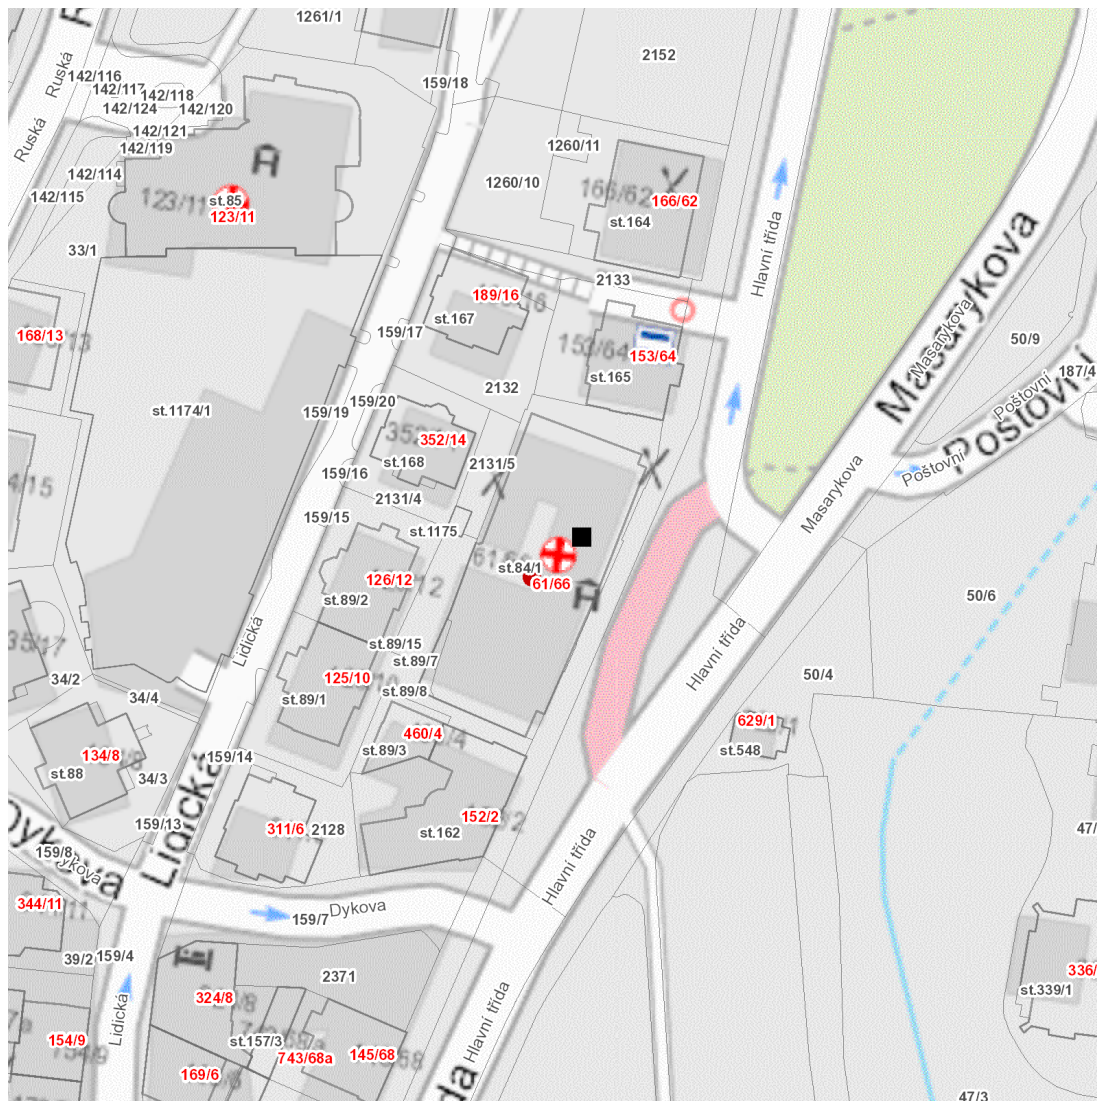

dne **6. 4. 2023** od **8:00** do **15:00** hodin

Plánovaná odstávka zahrnuje tyto lokality:

Mariánské Lázně (okres Cheb)

Hlavní třída: č. o. 66

UPOZORNĚNÍ

Dotčené zařízení distribuční soustavy je nutné i v době odstávky považovat za zařízení pod napětím, a proto vás žádáme o dodržení všech zásad bezpečnosti a provedení opatření potřebných k zamezení případných škod na zdraví a majetku. | Provozovatelé výroben elektřiny jsou povinni zajistit přerušení dodávky elektřiny z výroby do vypnutého úseku distribuční soustavy.

dne 6. 4. 2023 od 8:00 do 15:00 hodin**Orientační mapový podklad odstávkou dotčených lokalit****VYSVĚTLIVKY**

- – adresy dotčené odstávkou elektřiny
- – místa připojení k elektrické síti dotčená odstávkou

INFORMACE ZASLÁNA

IDDS: bprbqms (Město Mariánské Lázně)